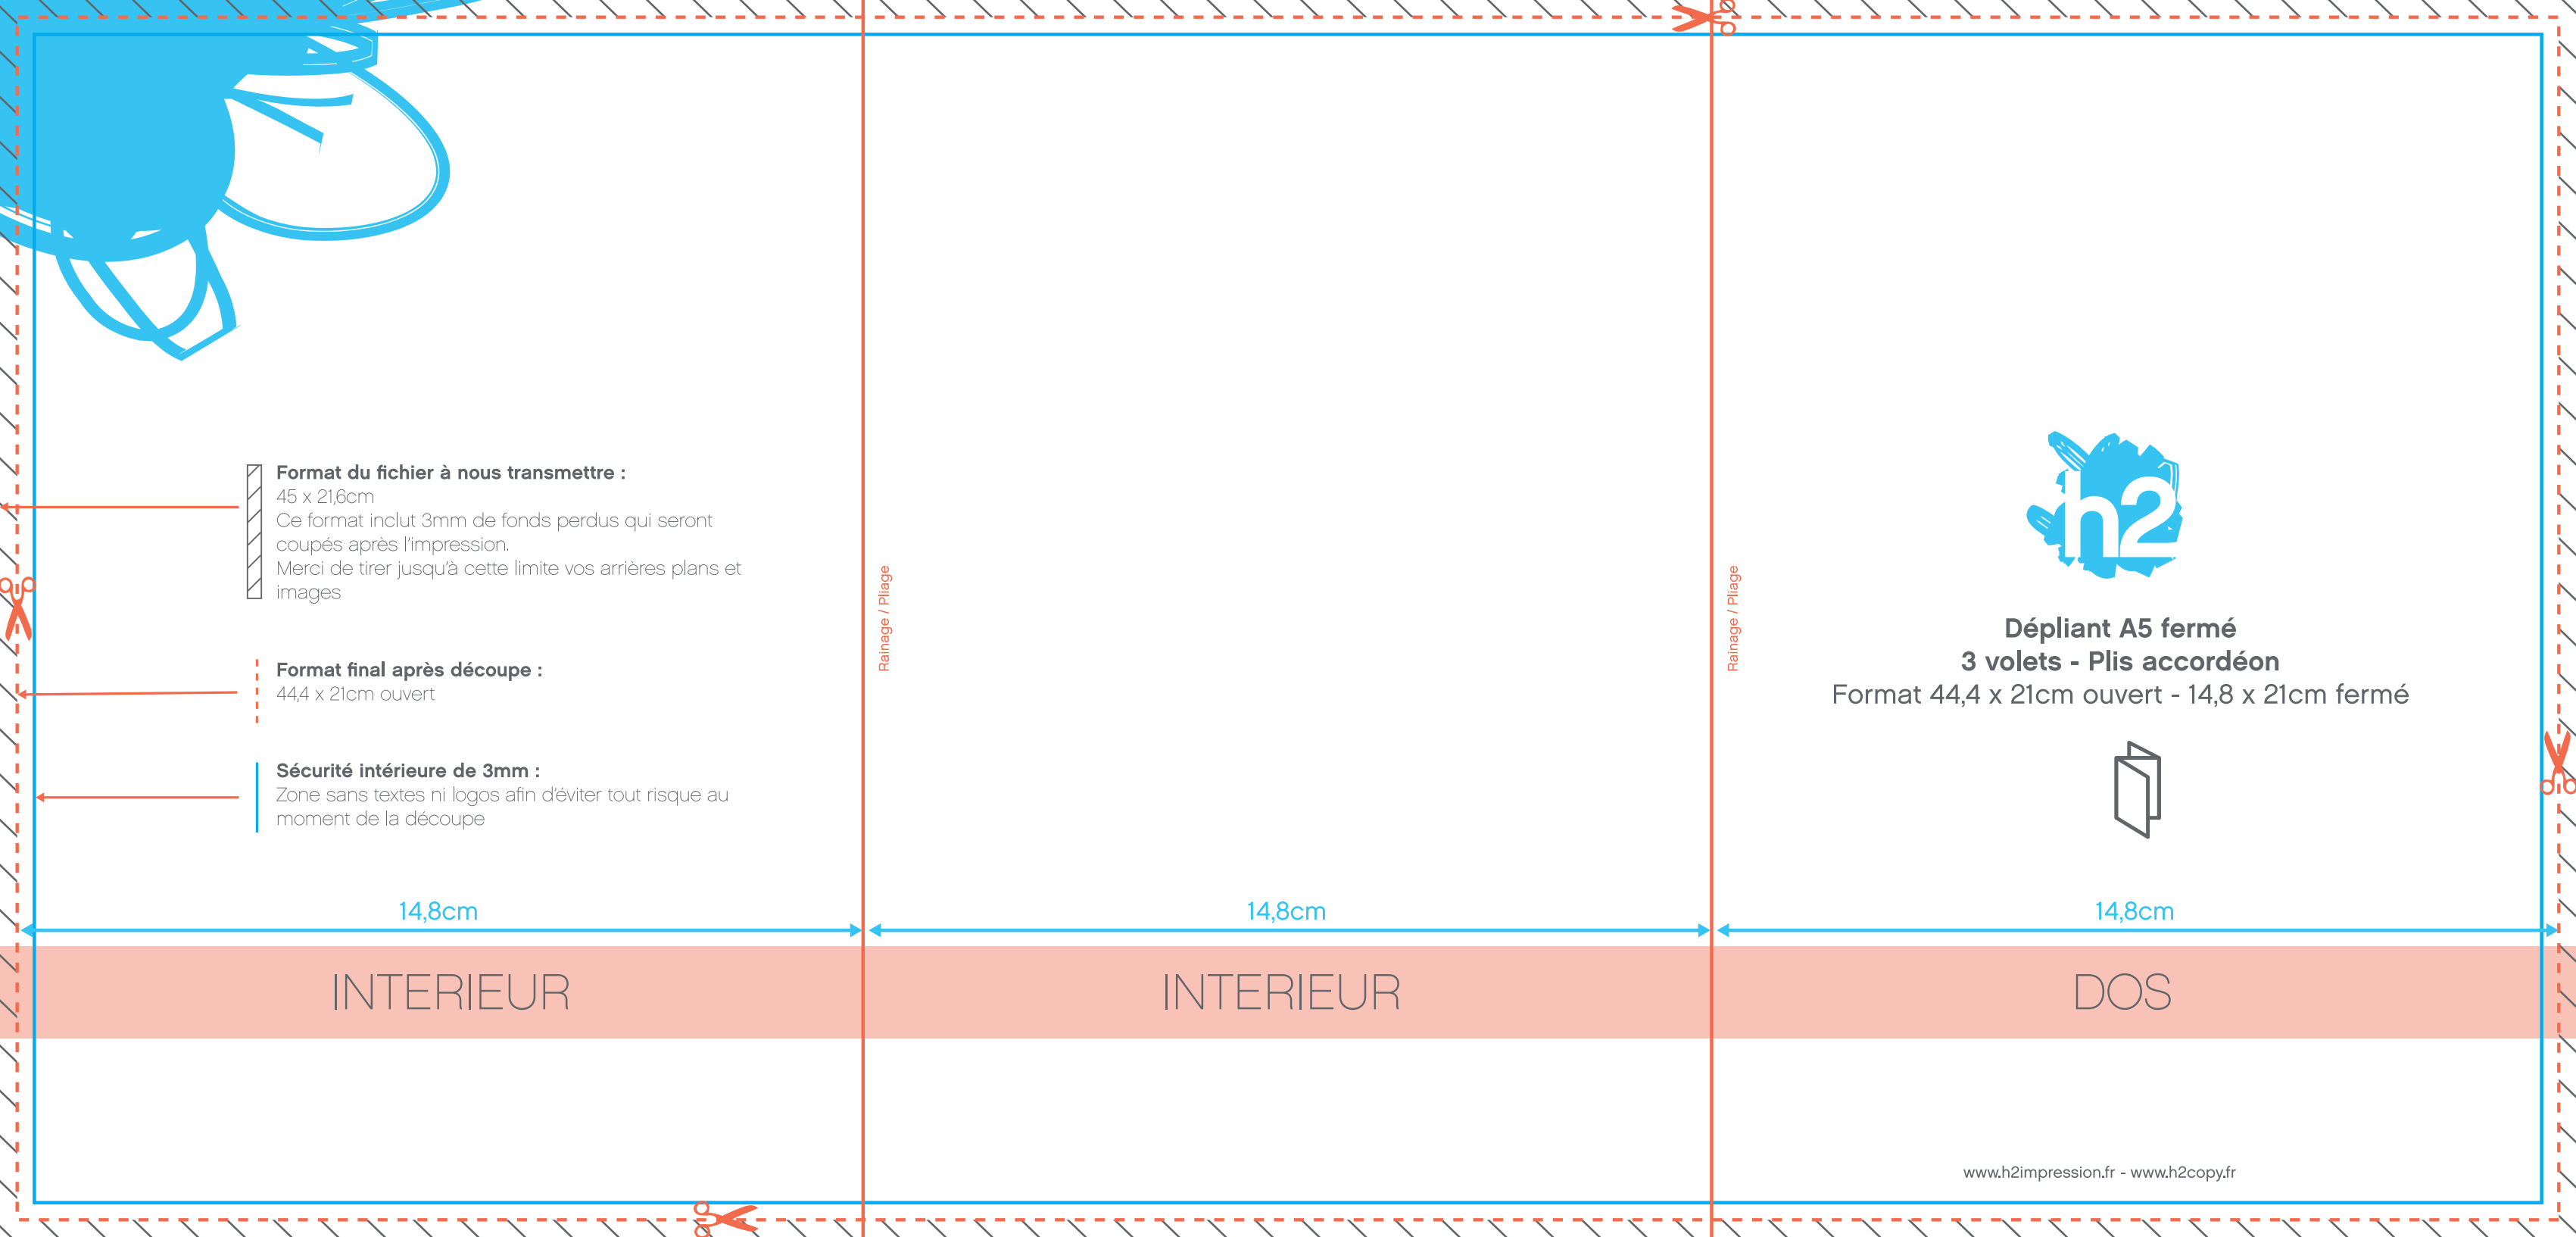

44,4 x 21cm ouvert

**Sécurité intérieure de 3mm :**

Zone sans textes ni logos afin d'éviter tout risque au moment de la découpe

14,8cm

INTERIEUR

Rainage / Pliage

14,8cm

INTERIEUR

Rainage / Pliage

14,8cm

COUVERTURE

**Dépliant A5 fermé**  
**3 volets - Plis accordéon**  
Format 44,4 x 21cm ouvert - 14,8 x 21cm fermé

**Format du fichier à nous transmettre :**

45 x 21,6cm  
Ce format inclut 3mm de fonds perdus qui seront coupés après l'impression.  
Merci de tirer jusqu'à cette limite vos arrières plans et images

**Format final après découpe :**

44,4 x 21cm ouvert

**Sécurité intérieure de 3mm :**

Zone sans textes ni logos afin d'éviter tout risque au moment de la découpe

14,8cm

INTERIEUR

14,8cm

INTERIEUR

14,8cm

DOS

**Dépliant A5 fermé**  
**3 volets - Plis accordéon**  
Format 44,4 x 21cm ouvert - 14,8 x 21cm fermé